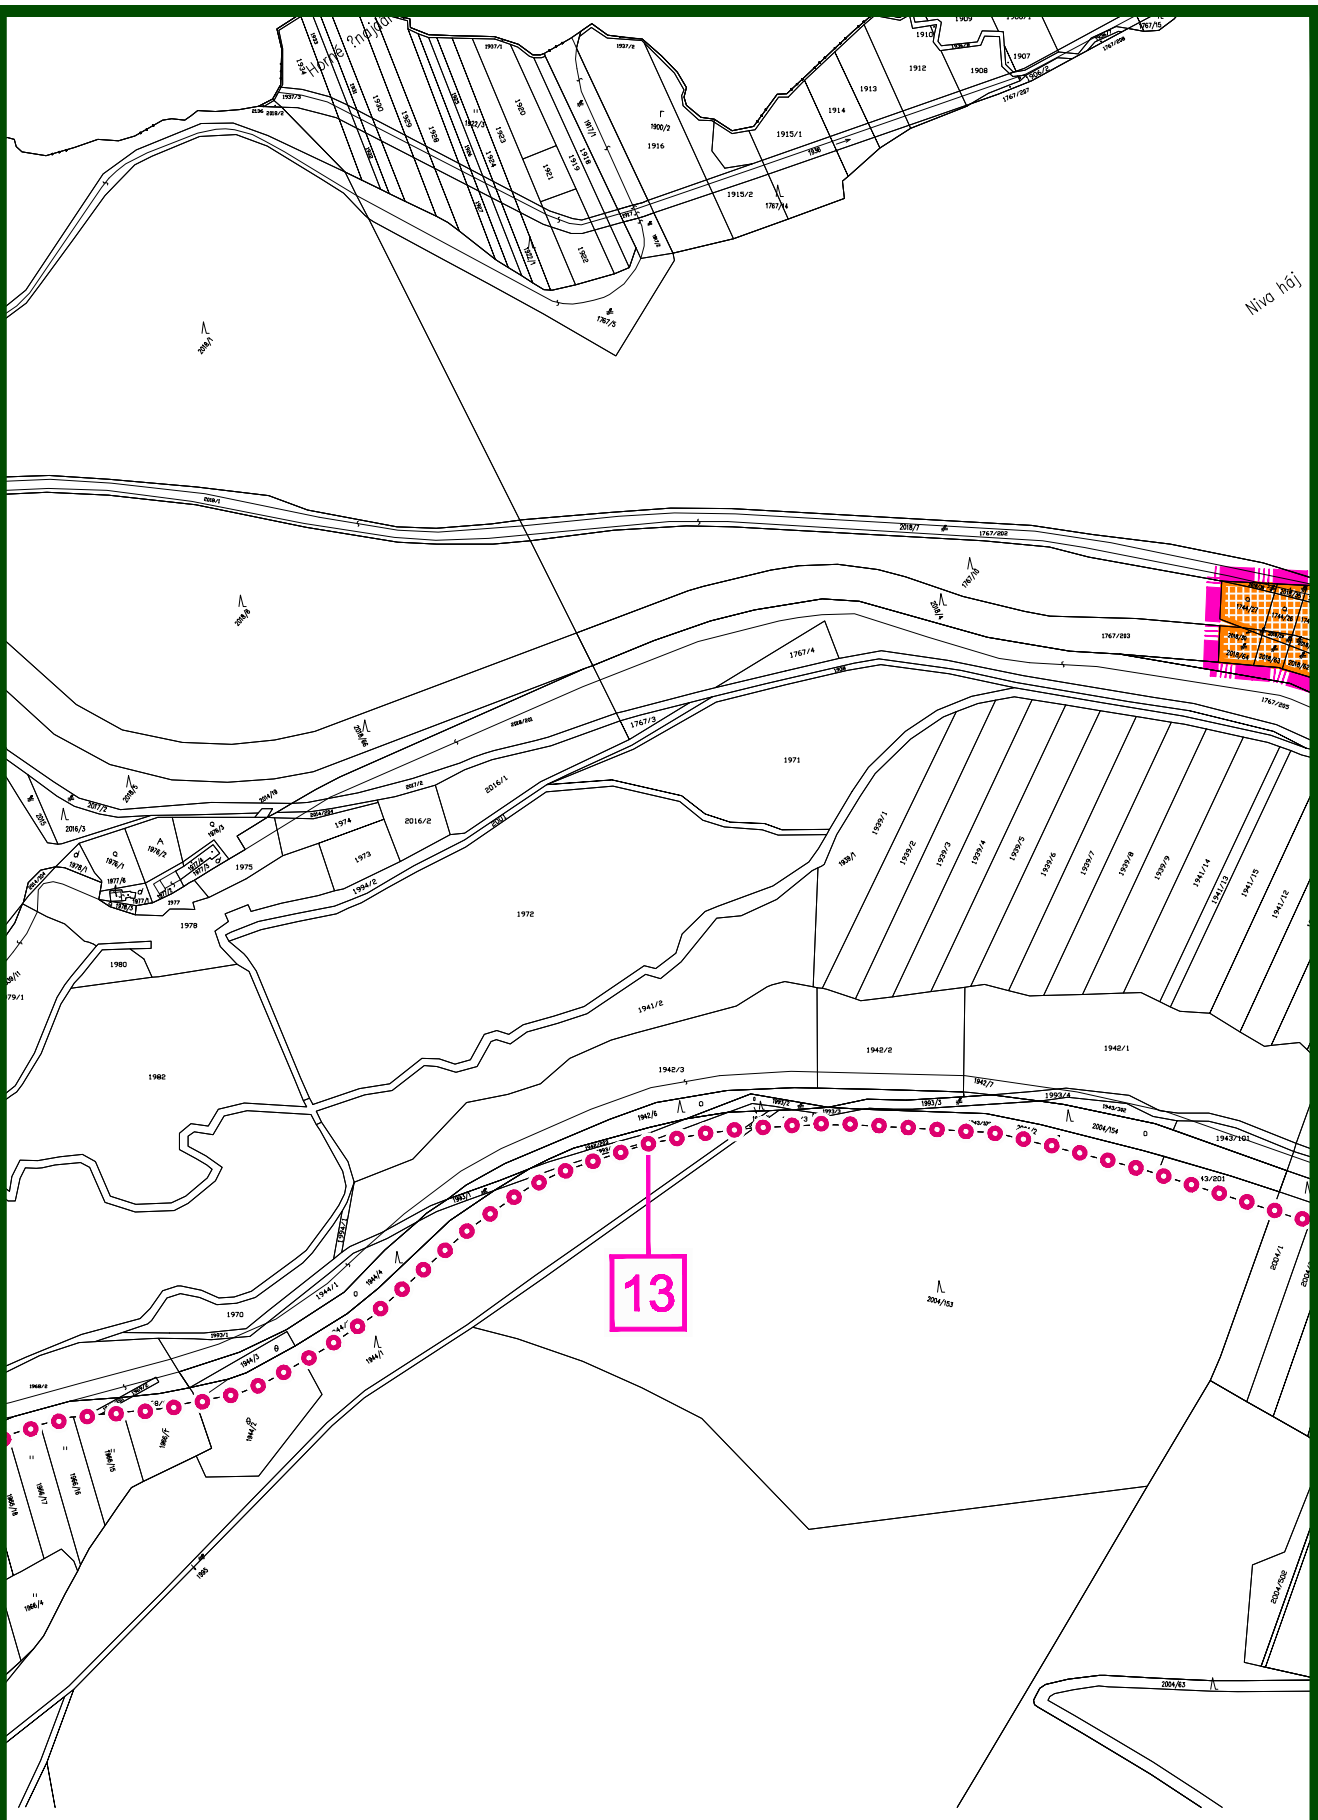

Níva hój

ÚPNO HORNÉ OREŠANY - ZMENY A DOPLNKY 02/2016

OBSAH:
KOMPLEXNÉ PRIESTOROVÉ USPORIADANIE
A FUNKČNÉ VYUŽITIE ÚZEMIA

MIERKA:
1 : 5 000

Č. VÝKRESU:
02a-2