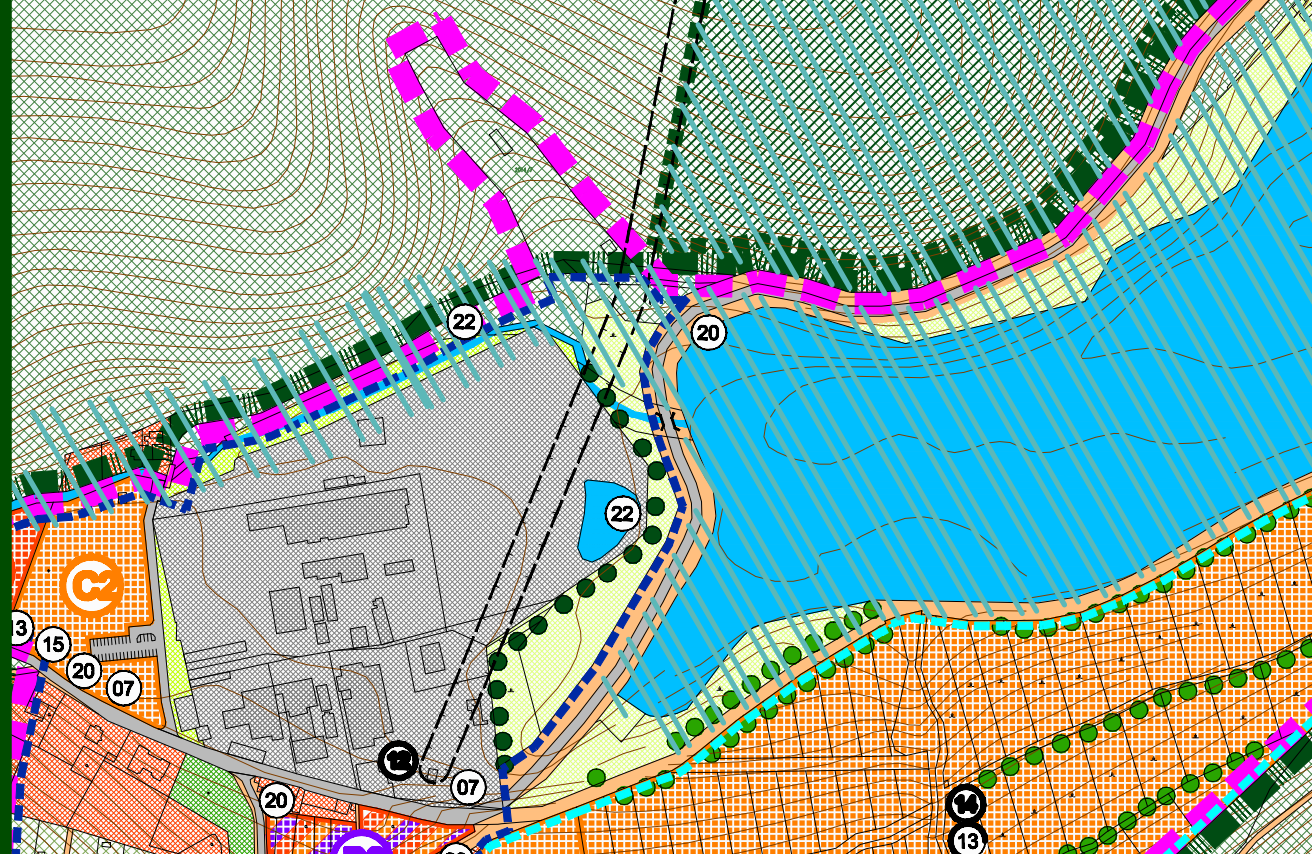

HVU MALÉ KARPATY

Panský les

É KARPATY

PR LOŠONSKÝ HÁJ

ÚPNO HORNÉ OREŠANY - ZMENY A DOPLNKY 02/2016

OBSAH:
SCHÉMA ZÁVÄZNÝCH ČASTÍ
A VEREJNOPROSPEŠNÝCH STAVIEB

MIERKA:

1 : 5 000

Č. VÝKRESU:

08b-1