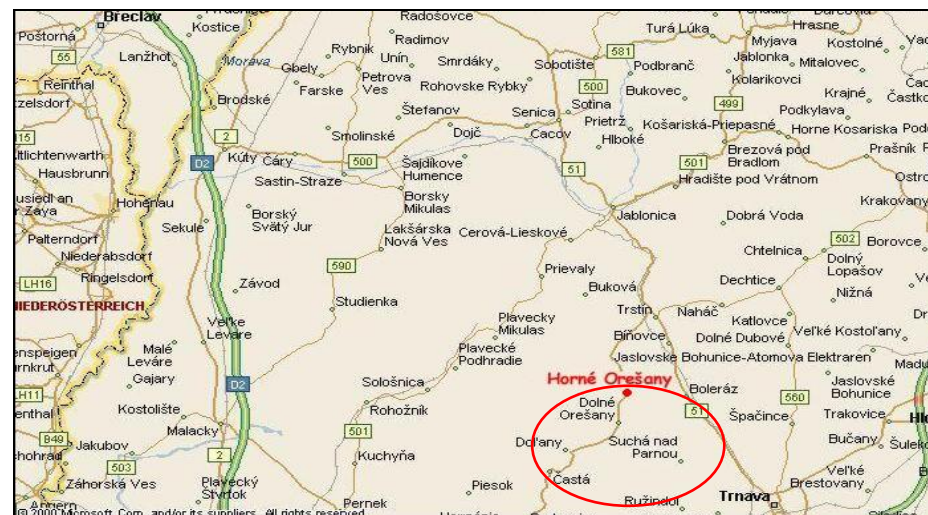

GPS súradnice 48°27'49.699"N, 17°26'28.449"E