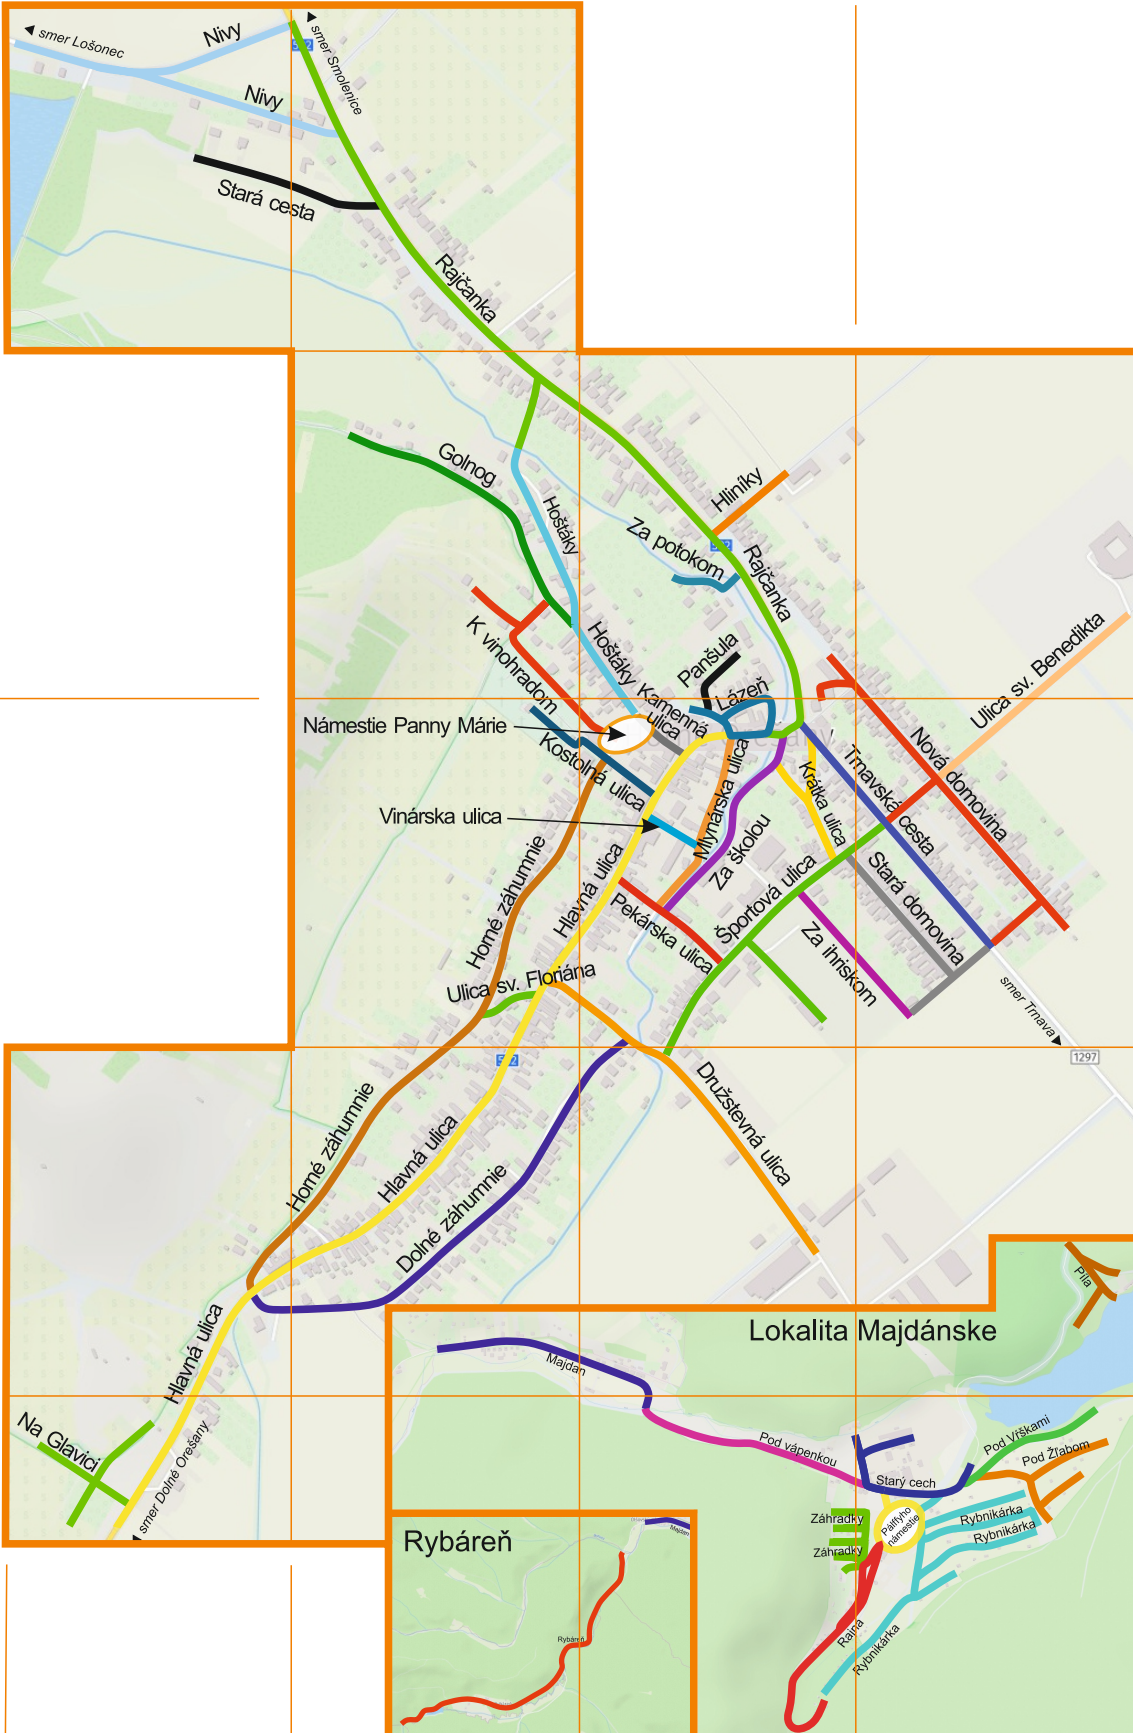

Horné Orešany

Register ulíc

A

B

C

D

1

2

3

4

5

Dolné záhumnie	A4, B4, C4
Družstevná ulica	B3, C3,4
Golnog	B2
Hlavná ulica	A4,5,B3,4,C3
Hliníky	C2
Horné záhumnie	A4, B3,4, C3
Hošťáky	B2, C2,3
K vinohradom	B2,3, C3
Kamenná ulica	C3
Kostolná ulica	B3, C3
Krátka ulica	C3
Lázeň	C3
Majdan	B4, C4
Mlynárska ulica	C3
Na Glavici	A5
Nám. P. Márie	C3
Nivy	A1, B1
Nová domovina	C2, D2,3
Pálf fyho nám.	D5
Panšula	C2,3
Pekárska ulica	C3
Pila	D4
Pod vápenkou	C5
Pod Vříškami	D5
Pod Žlabom	D5
Rajčanka	B1,2, C2,3
Rajná	C5, D5
Rybáreň	B5, C5
Rybníkárka	C5, D5
Stará cesta	A1, B1
Stará domovina	C3, D3
Starý cech	D5
Športová ulica	C3, D3
Trnavská cesta	C3, D3
Ul. sv. Benedikta	D2,3
Ul. sv. Floriána	B3
Vinárska ulica	C3
Za ihriskom	C3, D3
Za potokom	C2
Za školou	C3
Záhradky	C5, D5

A

B

C

D